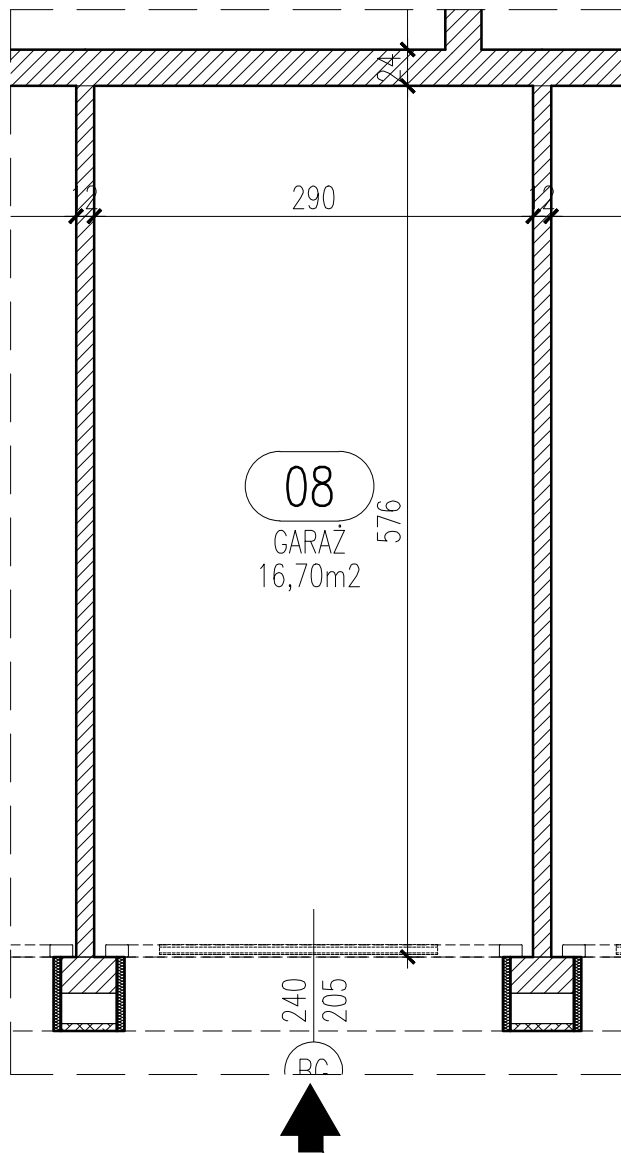

# RZUT GARAŻU skala 1:50

UWAGA: Podane parametry wjazdu dotyczą wymiarów w świetle otworu. Nie doliczono ew. elementów instalacji bramy.

Garaż 8	
Powierzchnia	16,70 m <sup>2</sup>

Blok A

Parter

Garaż 8

Włocławek, ul. Kapitulna 12