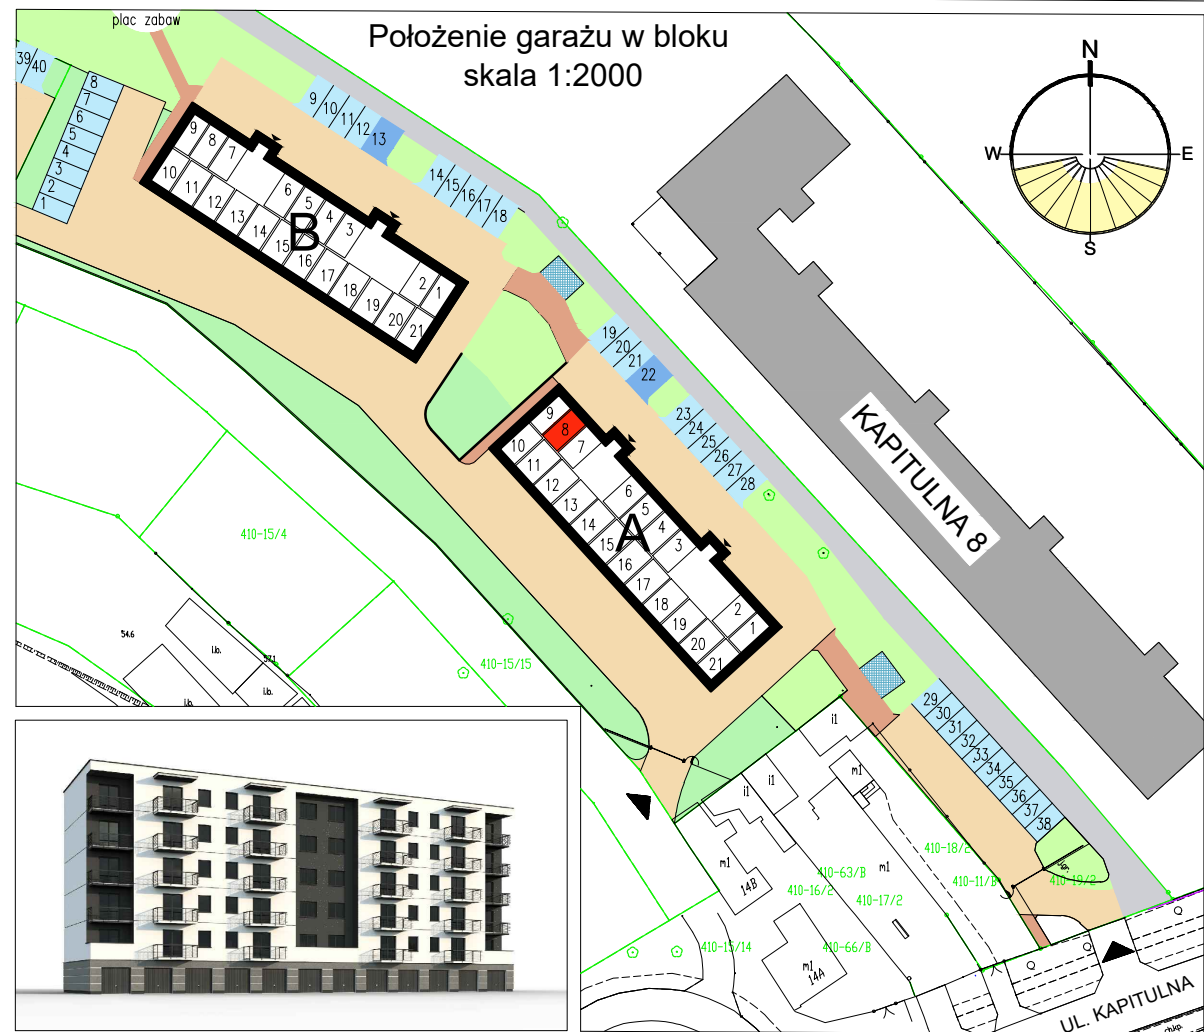

# RZUT GARAŻU skala 1:50

UWAGA: Podane parametry wjazdu dotyczą wymiarów w świetle otworu. Nie doliczono ew. elementów instalacji bramy.

Garaż 8	
Powierzchnia	16,70 m <sup>2</sup>

Blok A

Parter

Garaż 8

Włocławek, ul. Kapitulna 12